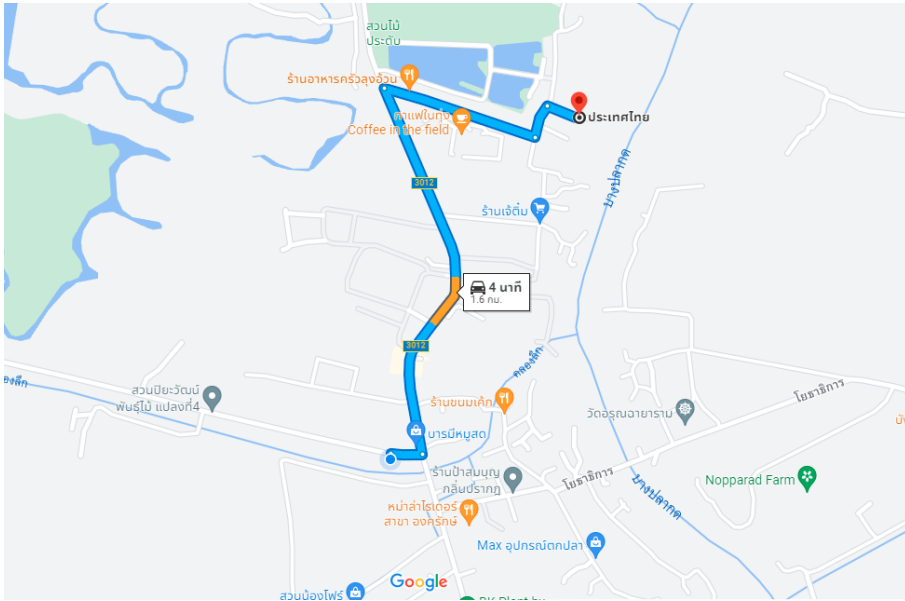

แผนที่เส้นทางภูมิปัญญาท้องถิ่นด้านอื่นๆ (การทำขนมหวาน)
นางอ้อย สอนประดิษฐ์

จากอบต.ใช้เวลาประมาณ 4 นาที 1.5 กิโลเมตร